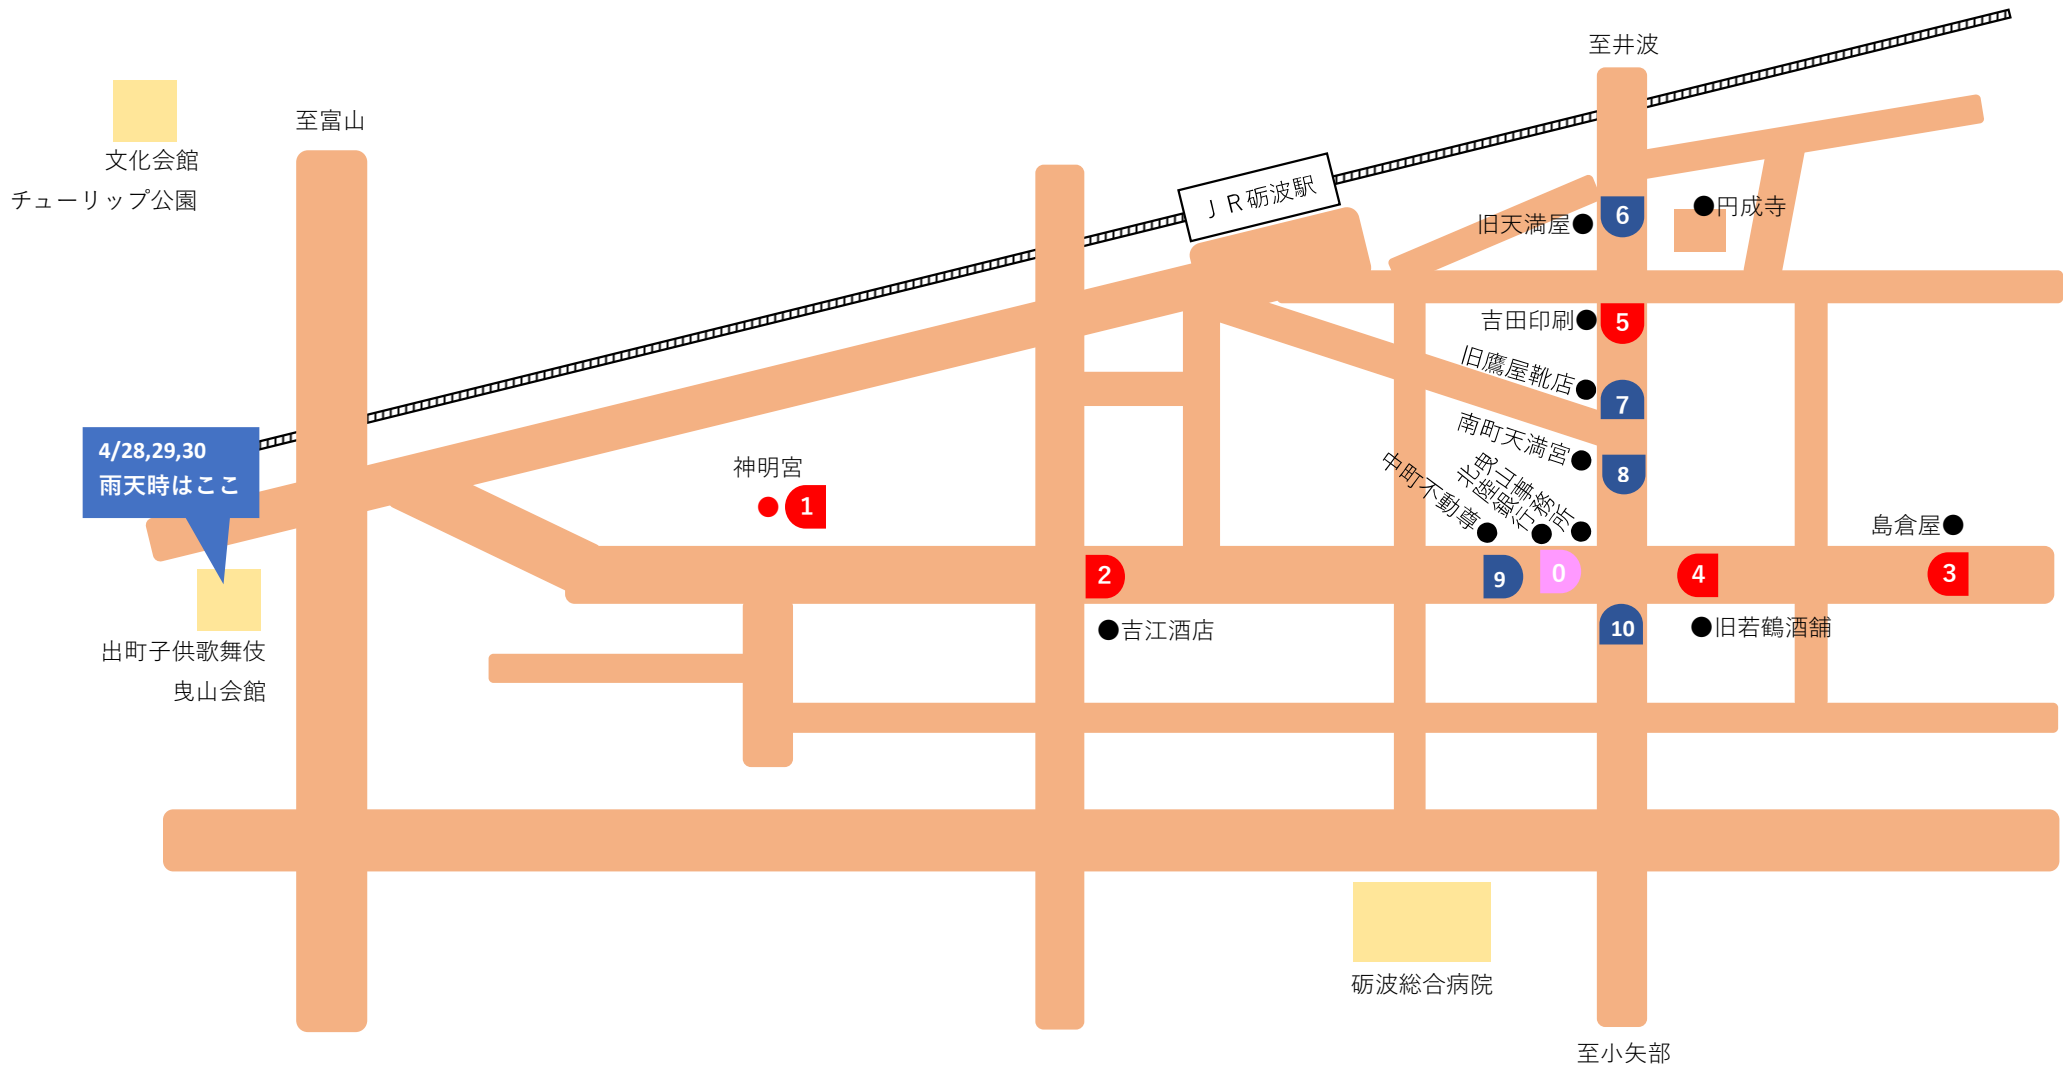

27日(金)
13～21時

以降4月5日まで
9～21時

4月

11日(土)
13～21時

12日(日)
9～17時

18日(土)
13～21時

19日(日)
9～17時

26日(日)
13～21時

27日(月)
16～21時

祭 礼 上 演 予 定

| 日付 | 上演場所 | 時間 | 演目 | 雨天時上演場所 |
|-------------------|--------------------|-------|------------|---------|
| 4月28日(火) 稽古上げ | 北陸銀行前 | 17:00 | 釣女 弁慶上使 | 曳山会館 |
| 4月29日(水祝) 祭礼初日 | お練り | 9:00 | | |
| | ① 出町神明宮(奉納) | 10:00 | 釣女 | 曳山会館 |
| | ② 吉江酒店前(二町揃い) | 11:30 | 弁慶上使 | 曳山会館 |
| | ③ 島倉屋菓子舗前(二町揃い) | 14:00 | 釣女 | 曳山会館 |
| | ④ 旧若鶴酒舗前(三町揃い) | 16:00 | 弁慶上使 | 曳山会館 |
| | ⑤ 吉田印刷所前 | 18:30 | 釣女 弁慶上使 | 曳山会館 |
| 4月30日(木) 祭礼2日目 | ⑥ 旧天満屋前 | 10:30 | 釣女 | 曳山会館 |
| | ⑦ 旧鷹屋靴店前 | 13:00 | 弁慶上使 | 曳山会館 |
| | ⑧ 南町天満宮前 | 15:00 | 釣女 | 曳山会館 |
| | ⑨ 中町不動尊前 | 16:30 | 弁慶上使 | 曳山会館 |
| | ⑩ 中町四つ角 ※終演後餅まき | 19:00 | 釣女 弁慶上使 | 曳山会館 |

上演時間の目安：釣女(45分)・弁慶上使(65分)を予定

特別公演の予定

| 日付 | 上演場所 | 開演時間 | 上演演目 |
|----------|---------|-------|------|
| 5月3日(日祝) | 砺波市文化会館 | 11:00 | 釣女 |
| | 砺波市文化会館 | 14:30 | 弁慶上使 |

出町子供歌舞伎曳山祭り 上演場所